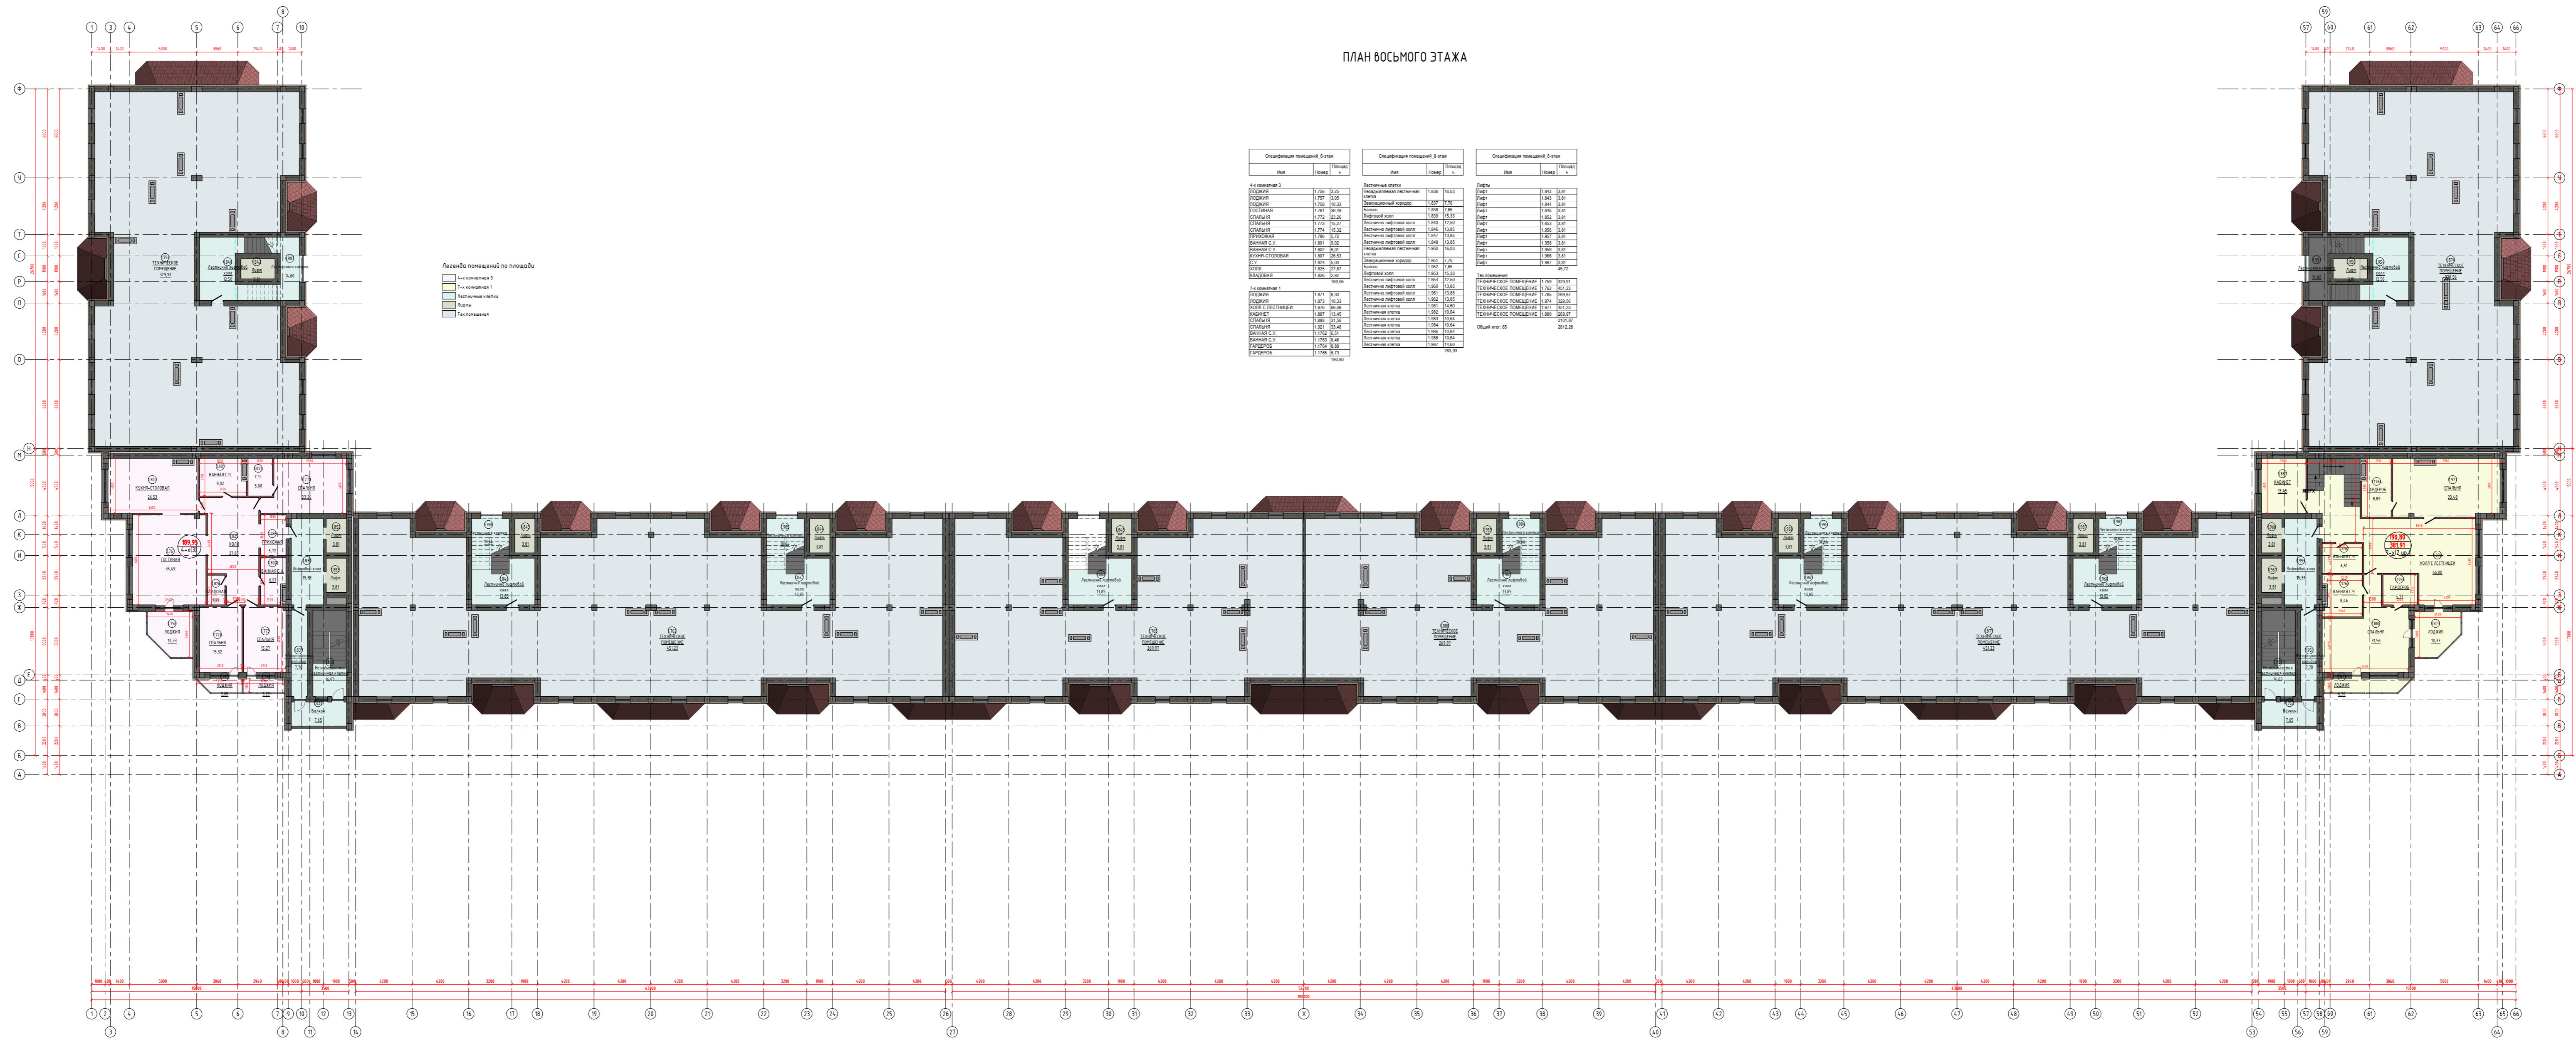

ПЛАН ВОСЬМОГО ЭТАЖА

Сводный перечень помещений			Сводный перечень помещений			Сводный перечень помещений		
№	Наименование	Площадь	№	Наименование	Площадь	№	Наименование	Площадь
1	Коридор	100	1	Коридор	100	1	Коридор	100
2	Офис	200	2	Офис	200	2	Офис	200
3	Конференц-зал	50	3	Конференц-зал	50	3	Конференц-зал	50
4	Мет. кабинет	30	4	Мет. кабинет	30	4	Мет. кабинет	30
5	Склад	20	5	Склад	20	5	Склад	20